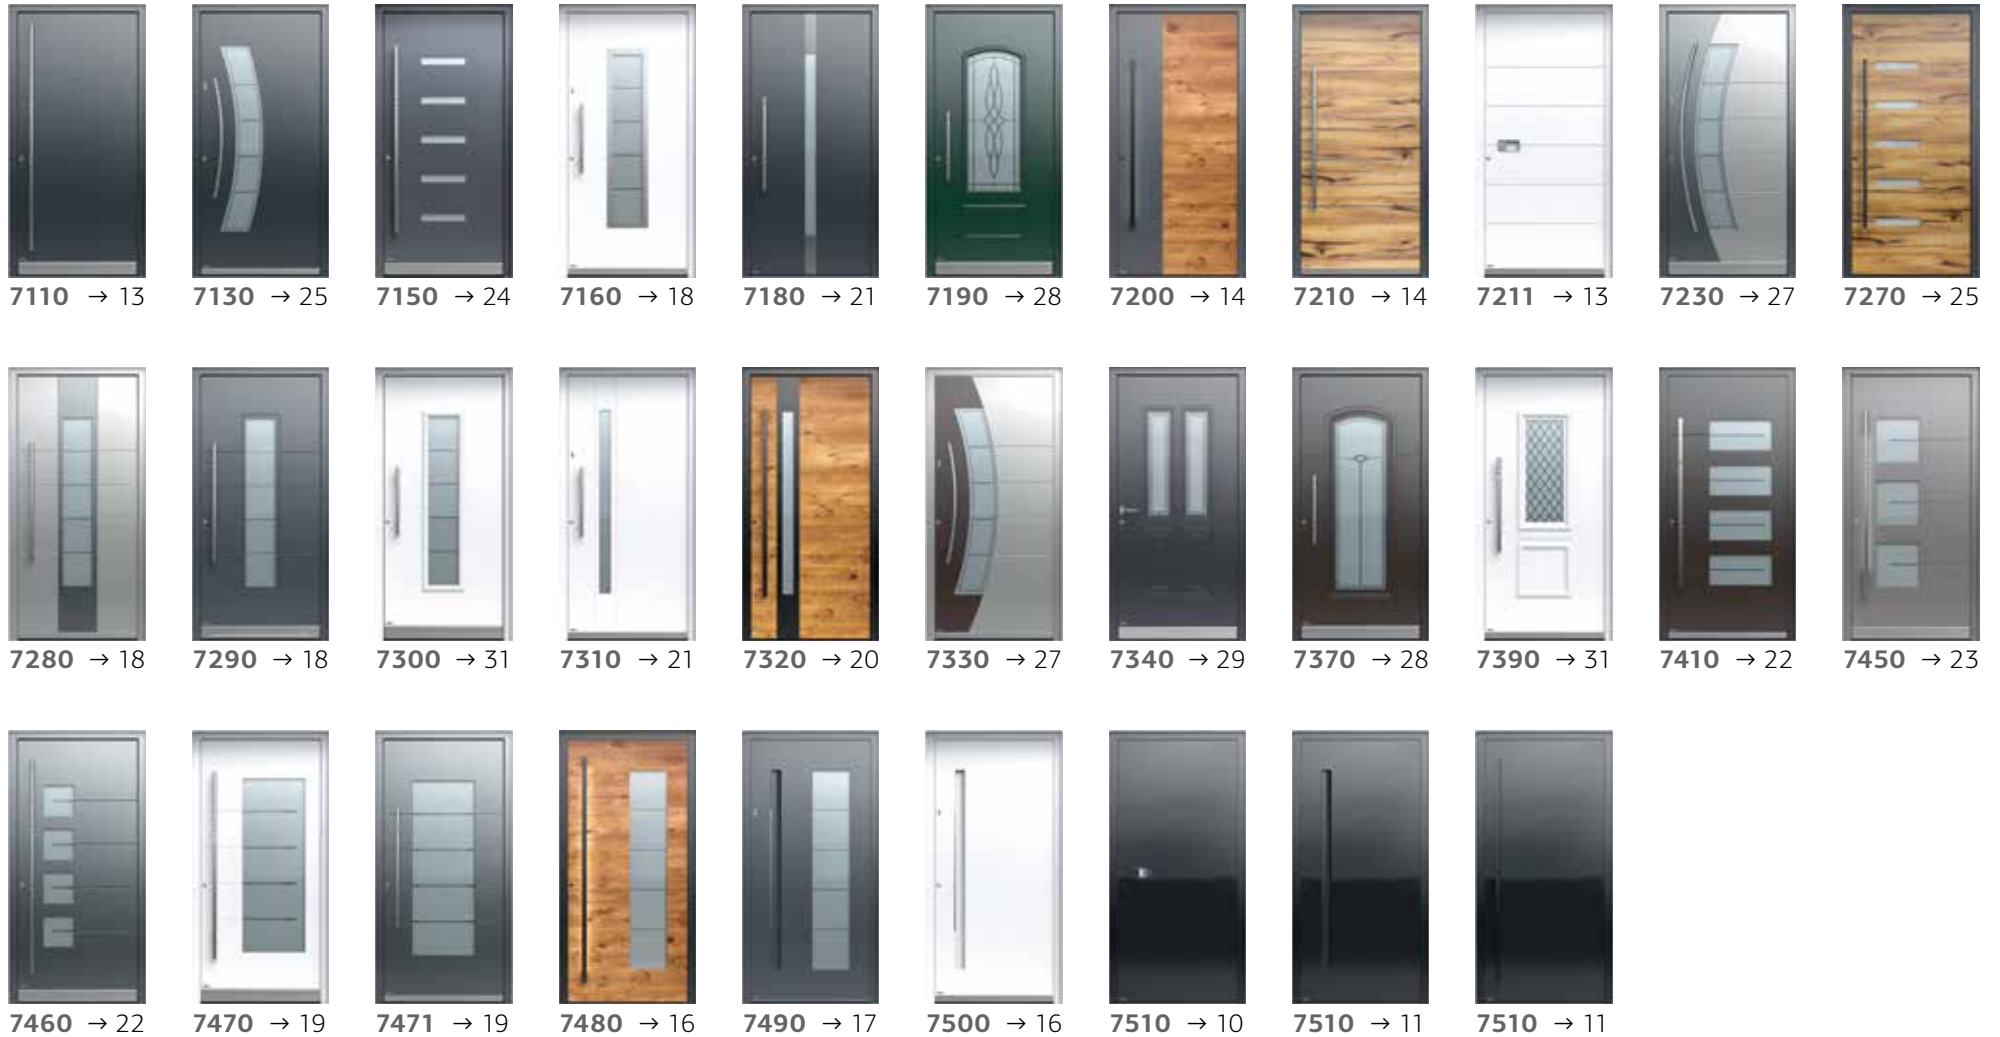

GAMME OPTIMUM

La qualité et la beauté de nos portes vont vous enchanter ! Venez les découvrir dans le showroom Pirnar le plus proche.