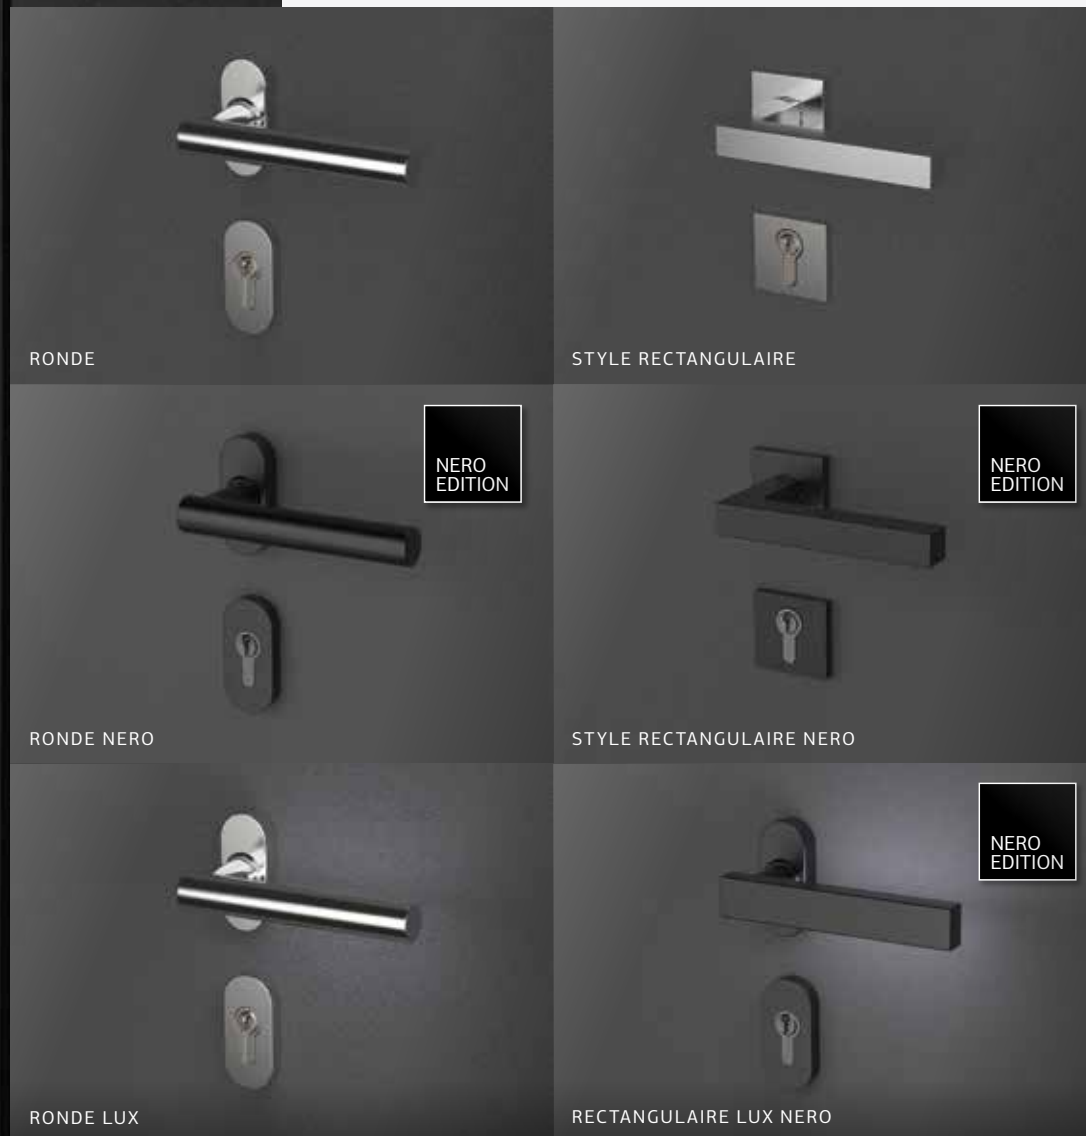

Accessoires

En choisissant une poignée et autres accessoires, mettez en valeur votre style et ne laissez aucun doute sur votre sens de l'esthétique.

Pour plus d'informations sur les accessoires disponibles veuillez contacter l'équipe des ventes.