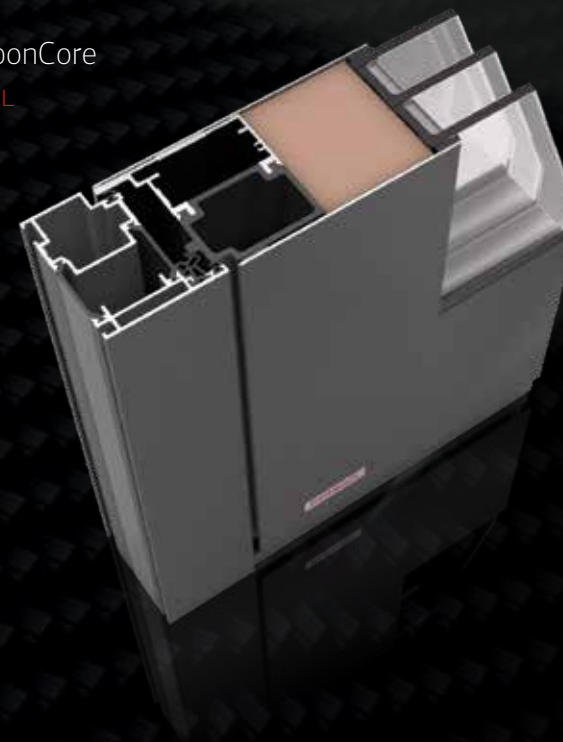

CarbonCore
SOFT

CarbonCore

La structure la plus solide au monde pour les portes d'entrée en fibre de carbone

Le cœur de chaque porte d'entrée haut de gamme est la structure. CarbonCore est la seule structure en carbone brevetée au monde conçue exclusivement pour les portes d'entrée. La fibre de carbone est extrêmement légère, rigide et plusieurs fois plus résistante que l'acier, de sorte que la porte ne se déforme ni sous le soleil brûlant ni pendant les hivers les plus froids. CarbonCore permet un assemblage plus facile sans pliage, de réduire les erreurs de livraison et d'installation, d'alléger la charge sur l'environnement et de raccourcir le processus de production et de vente.

CarbonCore
LEVEL