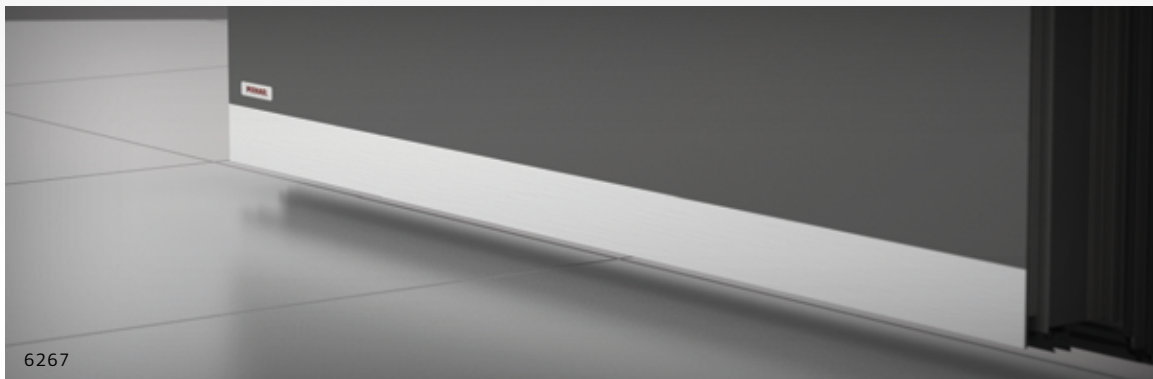

PLINTHE DE PROTECTION

6267