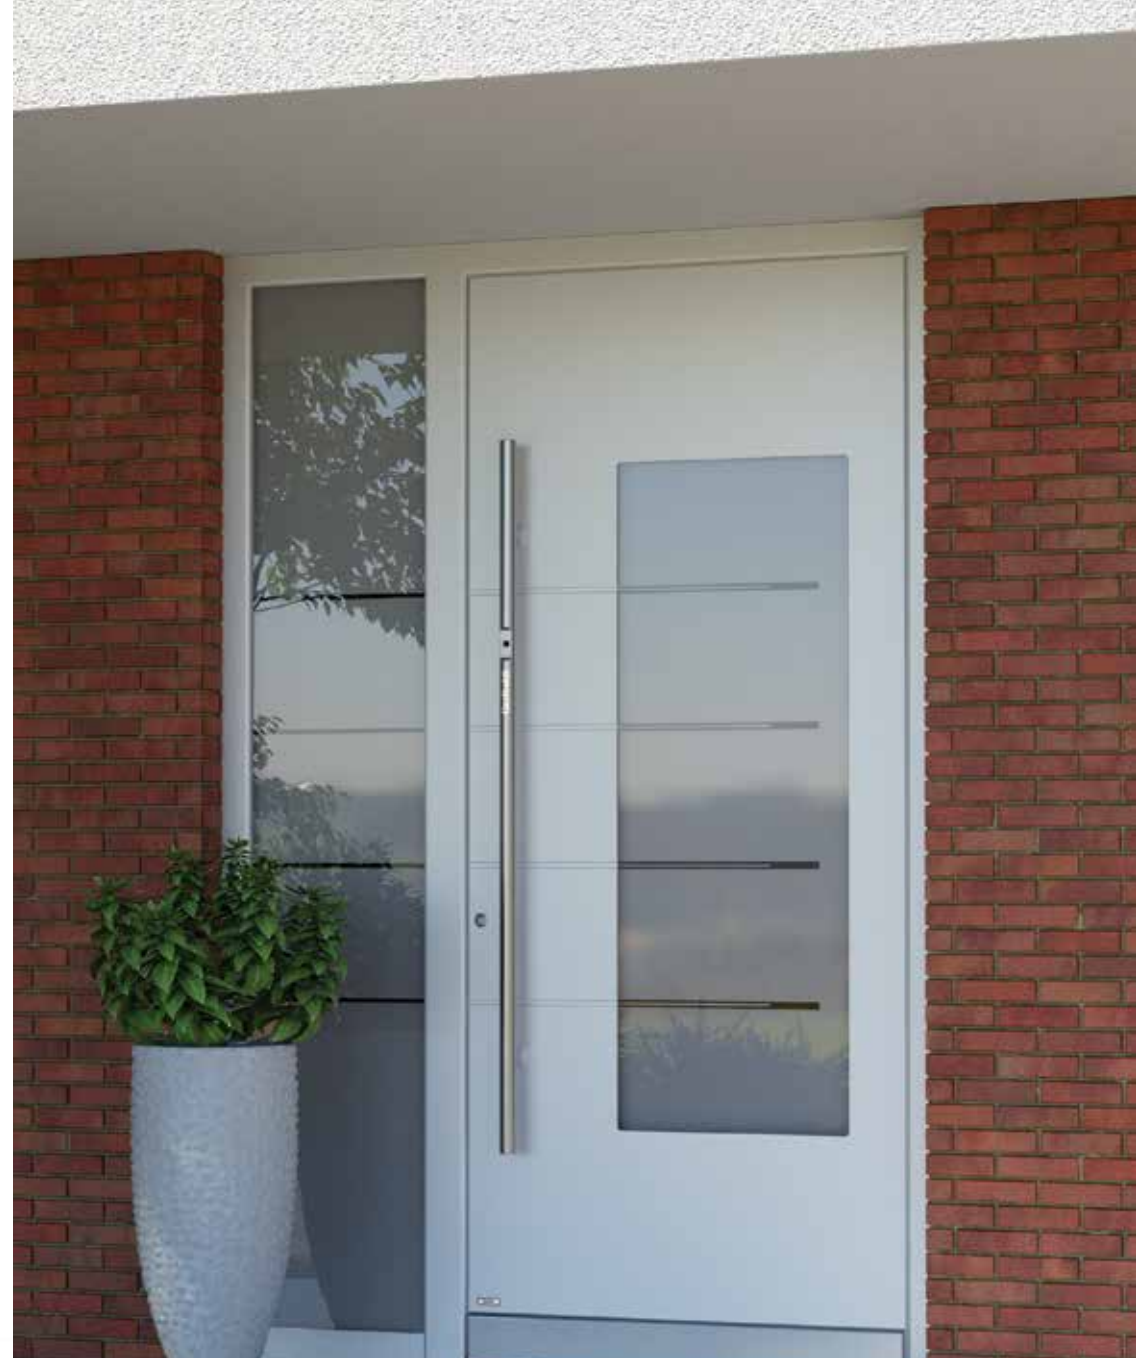

7470

Couleur FS 9016 / Verre motif sablé / Barre de tirage personnalisée RONDE150 avec éclairage LABELUX / Système de verrouillage fiable avec lecteur d'empreintes digitales SECURO dans la barre de tirage et verrouillage ARMO COMFORT ELECTRO / Plinthe de protection 6203