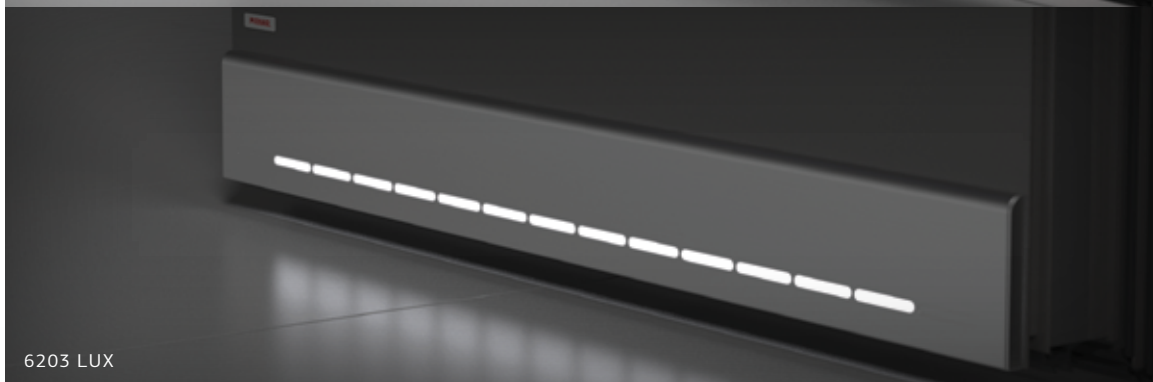

## PLINTHE DE PROTECTION

6267

6203

6203 LUX

6202-1 JUDAS CLASSIQUE

6011 PROTECTION ANTI-RAYURES

6222-1 JUDAS DIGITAL PLAT ( VUE INTÉRIEURE )