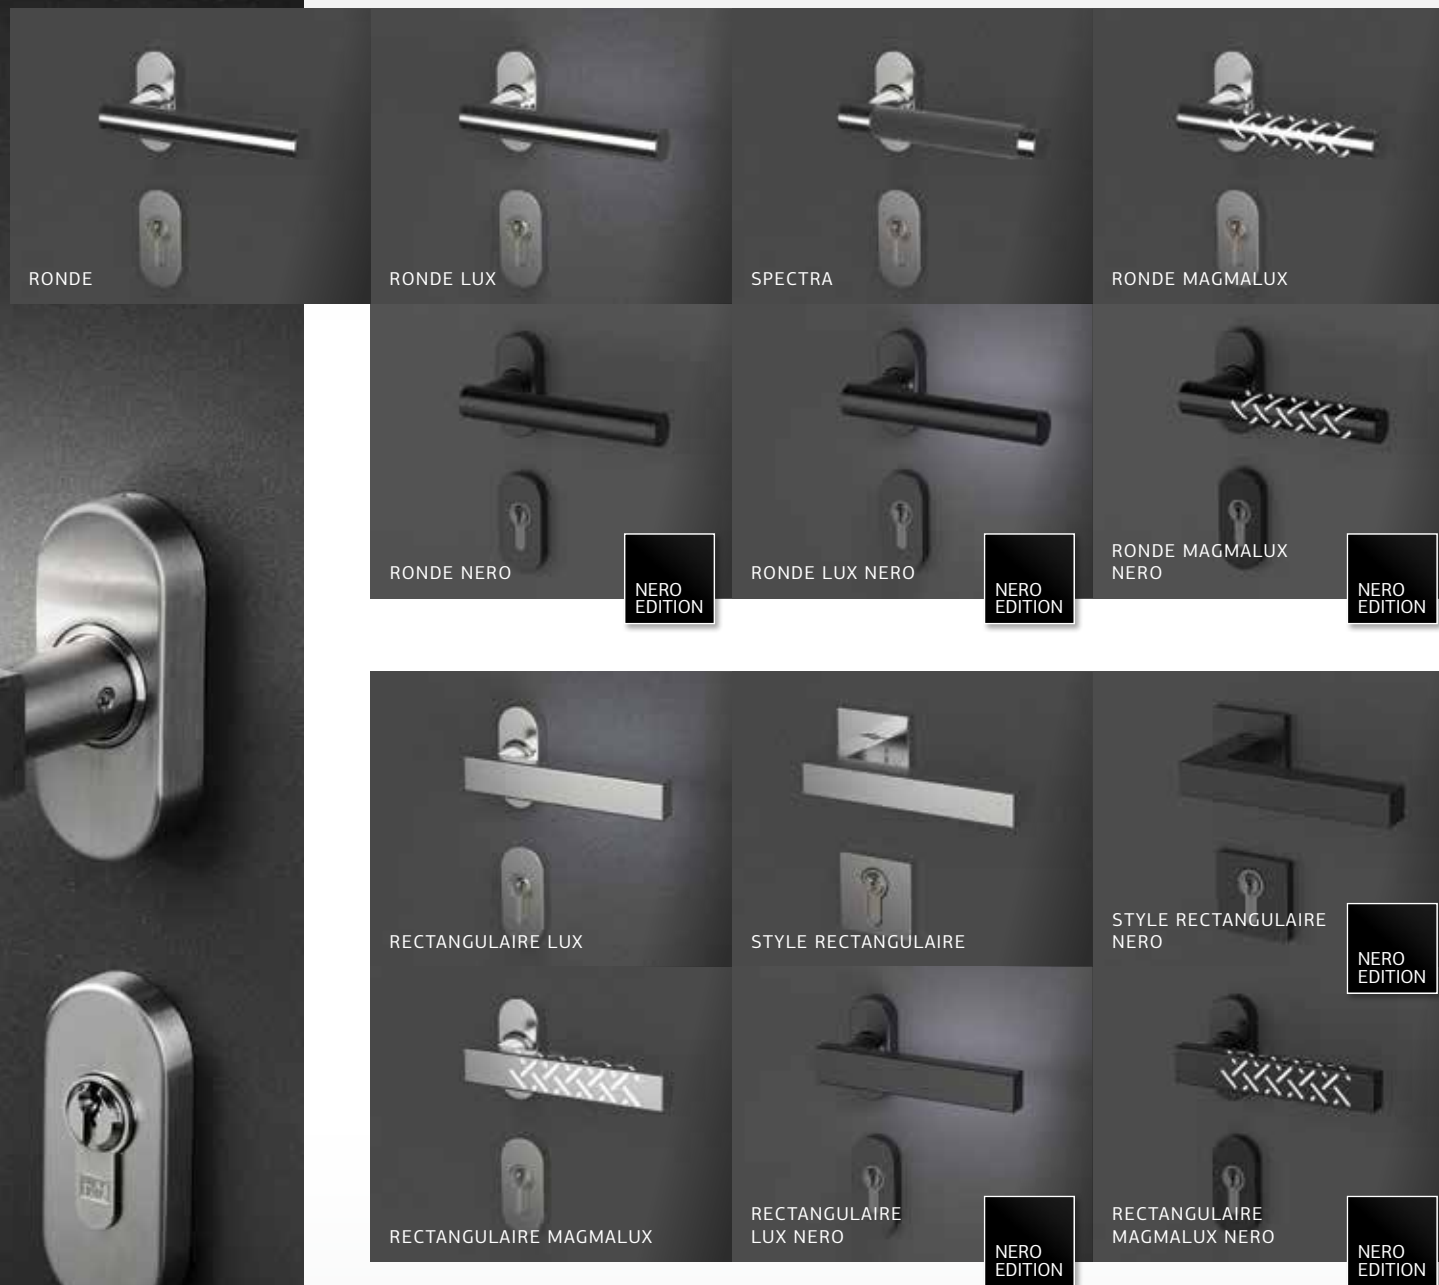

MAGMALUX

Sublime jeu de lumière à l'endroit où la main prend la barre de tirage. Les modèles permettent un jeu de rétroreflets inoubliable qui fait de cette entrée déjà prestigieuse une porte encore plus somptueuse. Une technologie brevetée par PIRNAR.

Entrez dans
le monde digital
de **PIRNAR**

CRYSTALUX

À l'endroit où la main touche la barre de tirage, elle est accueillie par un gros cristal poli, aux formes et reflets magnifiques. L'impression de joyau, encastré dans le métal, est particulièrement saisissante dans l'obscurité, lorsqu'il brille d'une lueur magique.

Entrez dans
le monde digital
de **PIRNAR**

Accessoires

En choisissant une poignée et autres accessoires, mettez en valeur votre style et ne laissez aucun doute sur votre sens de l'esthétique.

Pour plus d'informations sur les accessoires disponibles veuillez contacter l'équipe de vente.