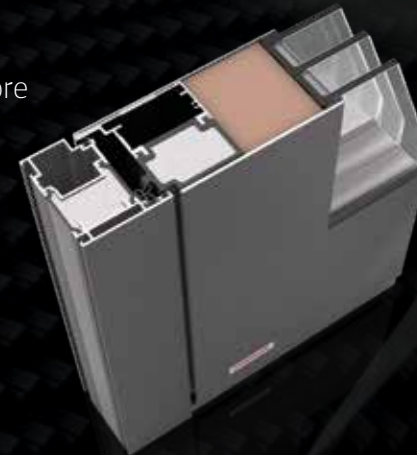

PREMIUM CarbonCore

La structure la plus solide au monde pour les portes d'entrée en fibre de carbone

Le cœur de chaque porte d'entrée haut de gamme est la structure. CarbonCore est la seule structure en carbone brevetée au monde conçue exclusivement pour les portes d'entrée. La fibre de carbone est extrêmement légère, rigide et plusieurs fois plus résistante que l'acier, de sorte que la porte ne se déforme ni sous le soleil brûlant ni pendant les hivers les plus froids. CarbonCore permet un assemblage plus facile sans pliage, de réduire les erreurs de livraison et d'installation, d'alléger la charge sur l'environnement et de raccourcir le processus de production et de vente.

PREMIUM
CarbonCore
LEVEL