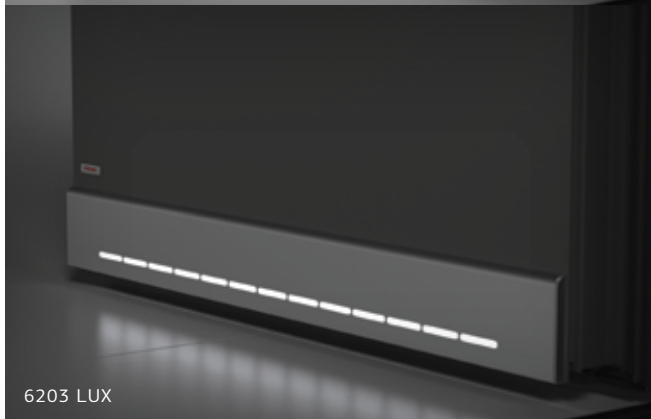

6444

64444 NERO

6203

6267

6203 LUX

Éclairage d'ambiance du seuil LUX

6202-1 JUDAS CLASSIQUE

6011 PROTECTION ANTI-RAYURES